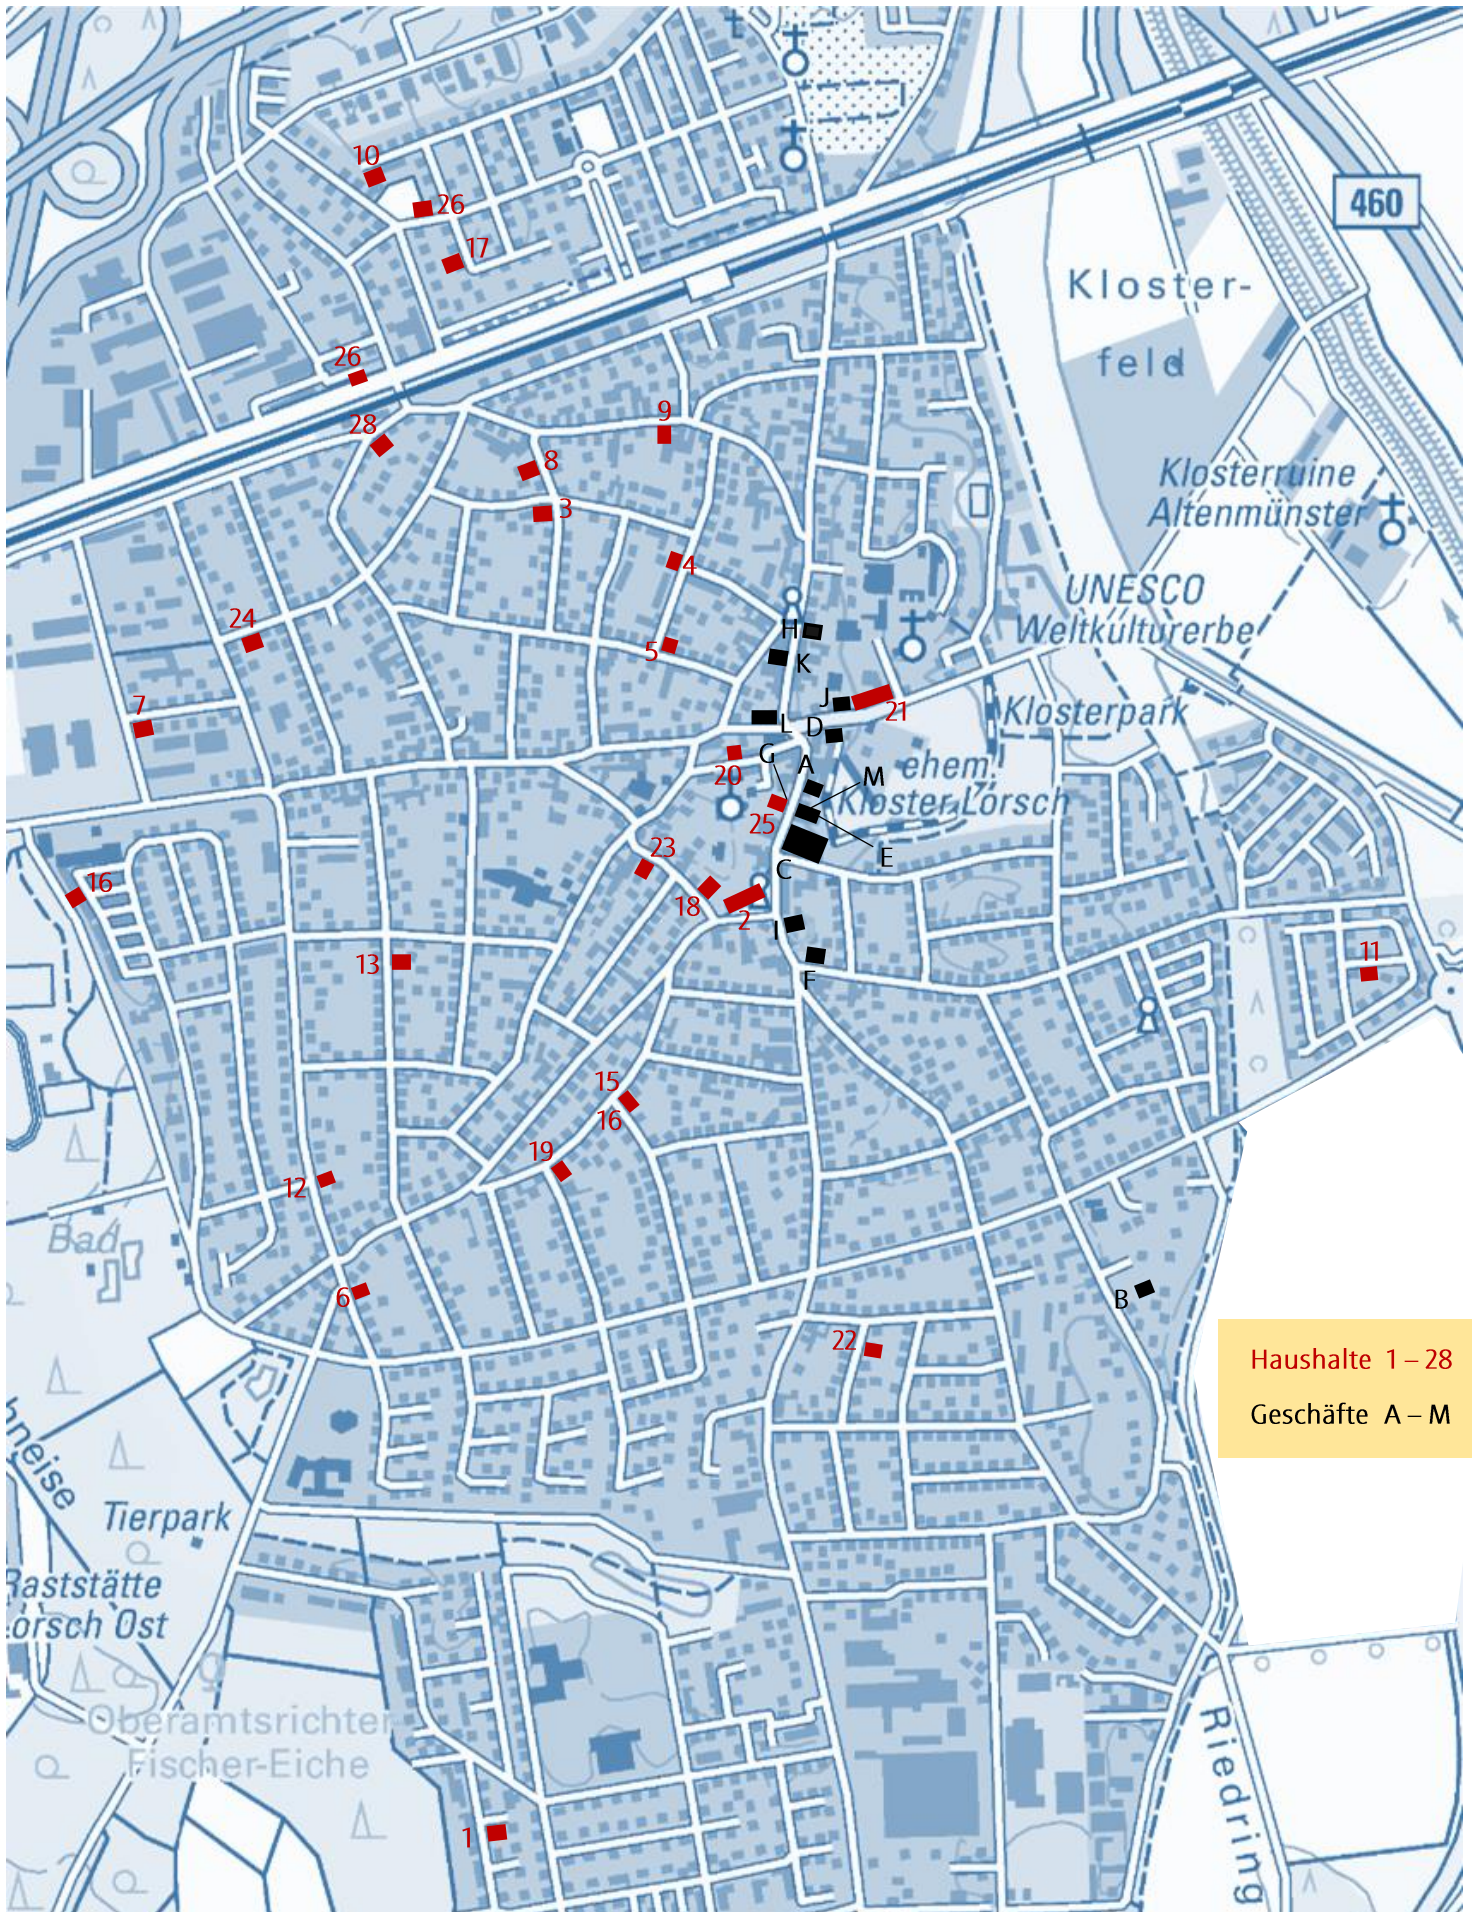

FENSTERWUNDER-RUNDGANG 2020

TEILNEHMER*INNEN

FENSTERWUNDER 2020

- A. [ãneschd] - Weihnachts-Studio, Römerstr. 4 b
- B. Atelier Flory, Biengartenstraße 42
- C. Die kleinen Lorsch-Entdecker, Römerstraße 10
- D. Dover-Castle Antiques, Nibelungenstr. 40-42
- E. Fashion-Corner, Römerstr. 8-10
- F. FOTOLALA, Heppenheimerstraße 2
- G. Kolpingfamilie Lorsch (Schaukasten), Römerstr. 5
- H. La Dolce Vita, Bahnhofstraße 11
- I. Lorsch Tabak-Projekt, Kaiser-Wilhelm-Platz 8
- J. Pizzeria am Kloster, Nibelungenstraße 37
- K. PQ Optik, Bahnhofstraße 12
- L. Reisebüro am „Alten Rathaus“, Bahnhofstraße 2
- M. Sport Graf, Römerstraße 8

GEFÜHRTER FENSTERWUNDER-RUNDGANG

!! Mit Fahrrad !!

8. & 15. Dezember, 18 Uhr

Treffpunkt am Alten Rathaus

Bitte beachten Sie: Die Veranstaltung kann nur durchgeführt werden, wenn die Corona-Verordnungen dies zulassen. Tagesaktuell informiert werden Sie auf www.lorsch.de oder der städtischen Facebook-Seite.